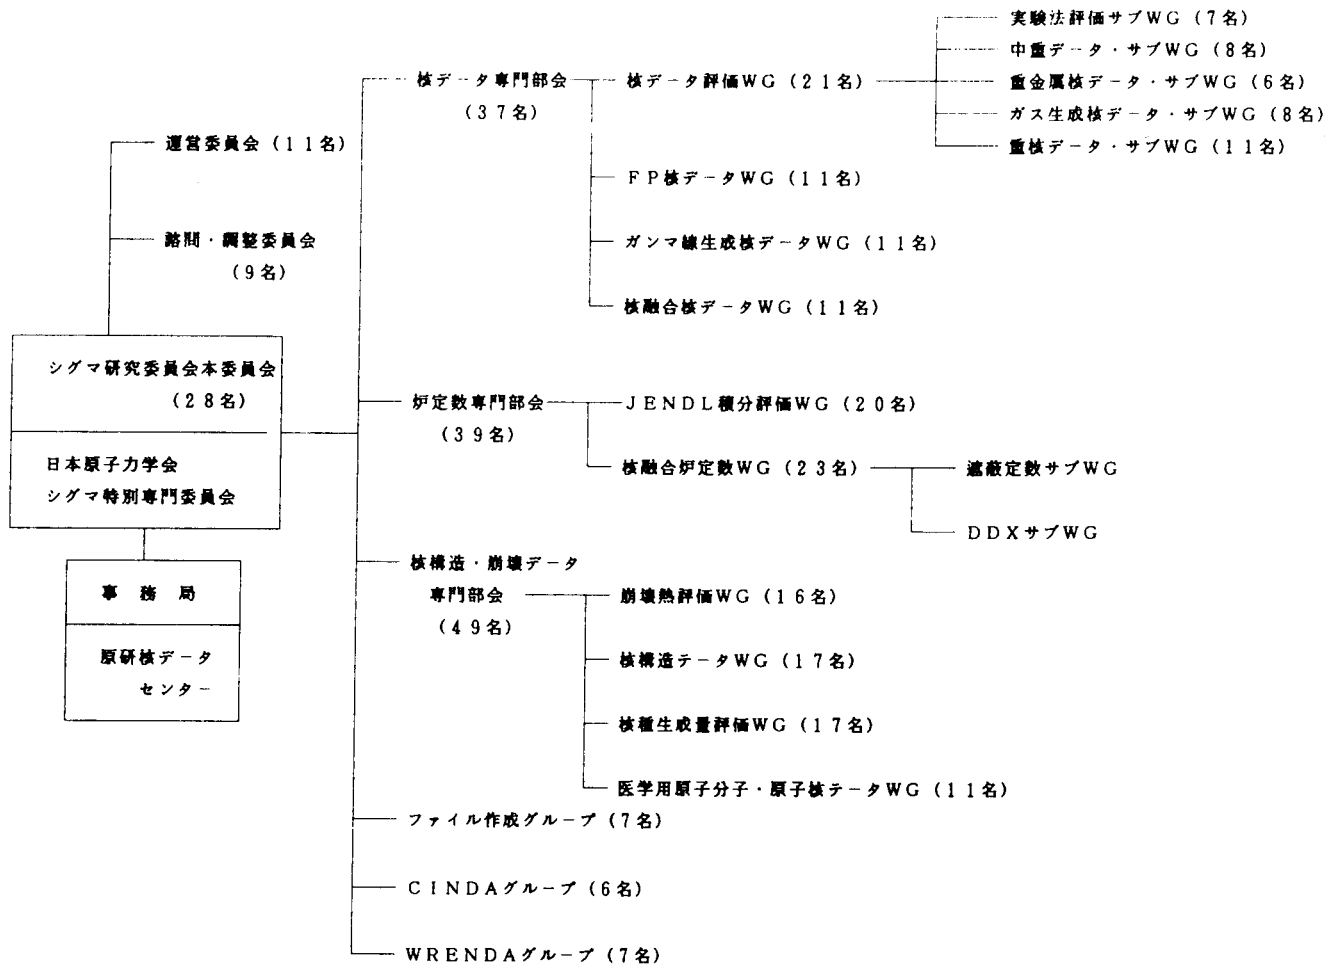

シグマ研究委員会 (その1)

シグマ研究委員会の構成

シグマ研究委員会の構成

WG紹介号

No.22

No.22

No.22

昭和60年4月 現在