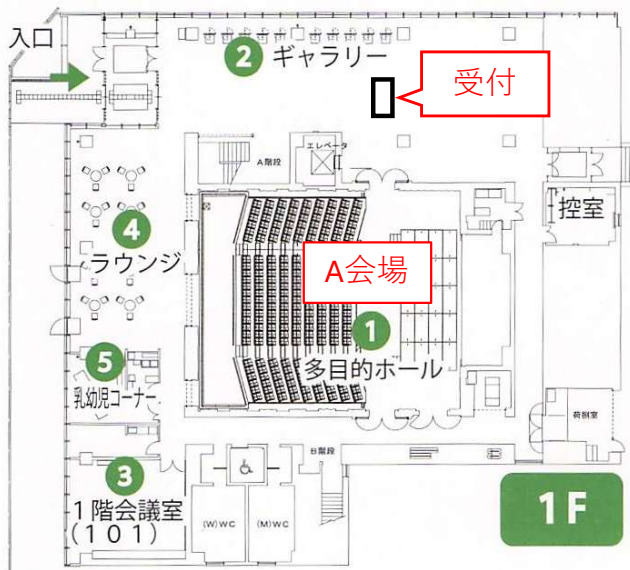

会場案内

産業・情報プラザ アイヴィル

1 多目的ホール (A会場)

収容人数 250名

開会式、閉会式
発表 (A11~)

2 ギャラリー 無料

3 1階会議室 (101)

4 ラウンジ 無料

5 乳幼児コーナー 無料

9 3階会議室 (301)

座席数 39名 (関係者控室)

10 3階会議室 (302) (B会場)

座席数 36名

発表 (B11~)

1階ではフリースポットWi-Fiが
ご利用いただけます。