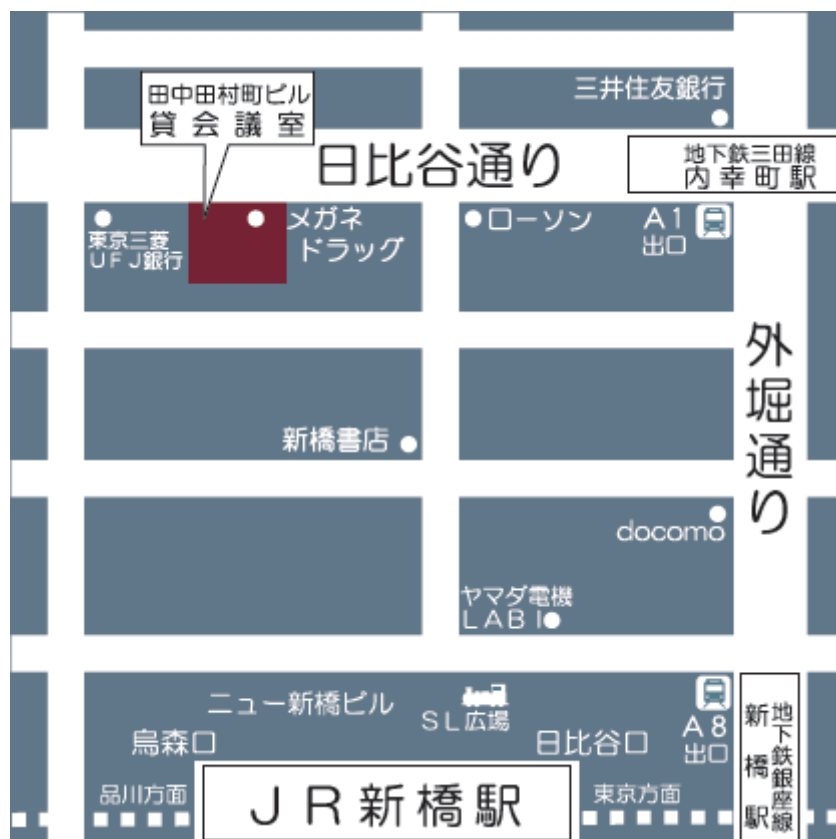

## 開催場所のご案内（東京：5月15日(火)）

- 場所：田中田村町ビル 会議室 5 A
- 住所：東京都港区新橋 2-12-15（1階メガネドラッグが目印）
- アクセス：J R 新橋駅日比谷口又は烏森口より徒歩4分  
東京メトロ銀座線新橋駅A 8 出口より徒歩4分  
都営三田線内幸町駅A 1 出口より徒歩1分
- 地図：

## 開催場所のご案内（大阪：5月30日(水)）

- 場所：大阪大学中之島センター 講義室 702
- 住所：大阪市北区中之島 4-3-53
- アクセス：京阪中之島線 中之島駅より 徒歩約5分  
阪神本線 福島駅より 徒歩約9分  
JR 東西線 新福島駅より 徒歩約9分  
JR 環状線 福島駅より 徒歩約12分  
地下鉄四つ橋線 肥後橋駅より 徒歩約10分  
地下鉄御堂筋線 淀屋橋駅より 徒歩約16分